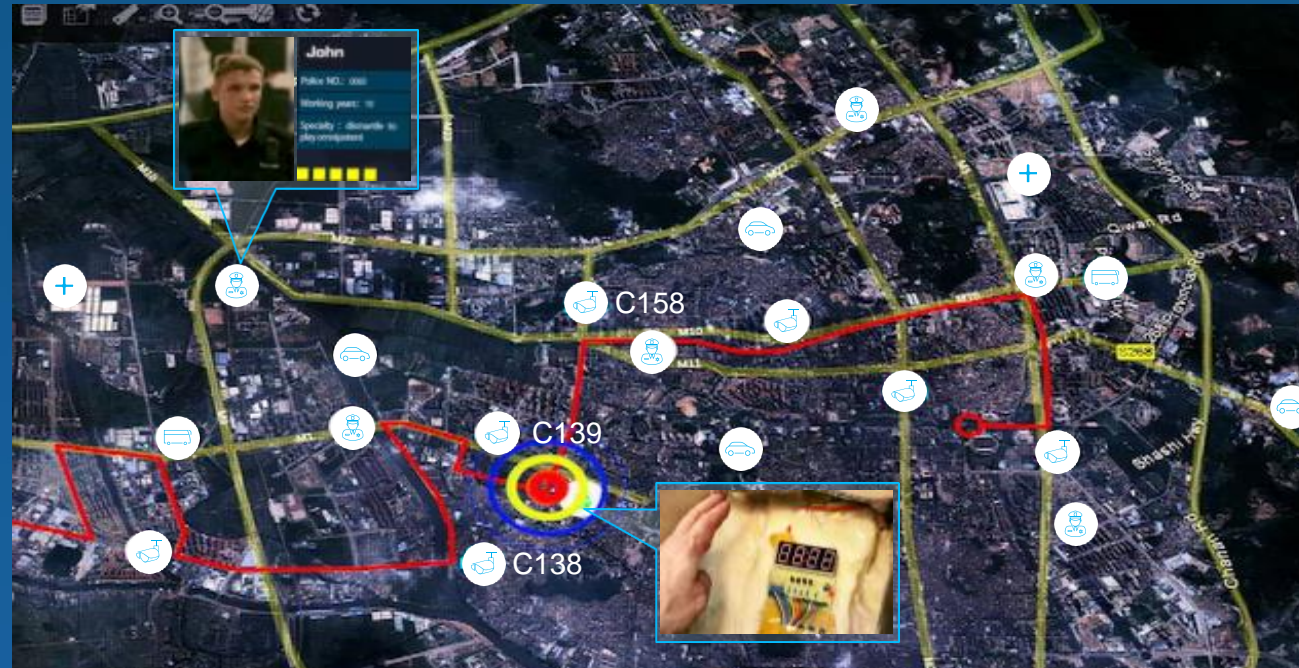

Visualized command center was established

Event Monitor

A	Status	P	Time	U	Type	Location
1	...	...	...	...	...	...
2	...	...	...	...	...	...
3	...	...	...	...	...	...
4	...	...	...	...	...	...
5	...	...	...	...	...	...
6	...	...	...	...	...	...
7	...	...	...	...	...	...
8	...	...	...	...	...	...

Unit Monitor

A	Status	Time	U	Type	Level	Type	Level
D1	...	...	...	...	...	...	...
D2	...	...	...	...	...	...	...
D3	...	...	...	...	...	...	...
D4	...	...	...	...	...	...	...
D5	...	...	...	...	...	...	...
D6	...	...	...	...	...	...	...
D7	...	...	...	...	...	...	...
D8	...	...	...	...	...	...	...

Alarm and unit list